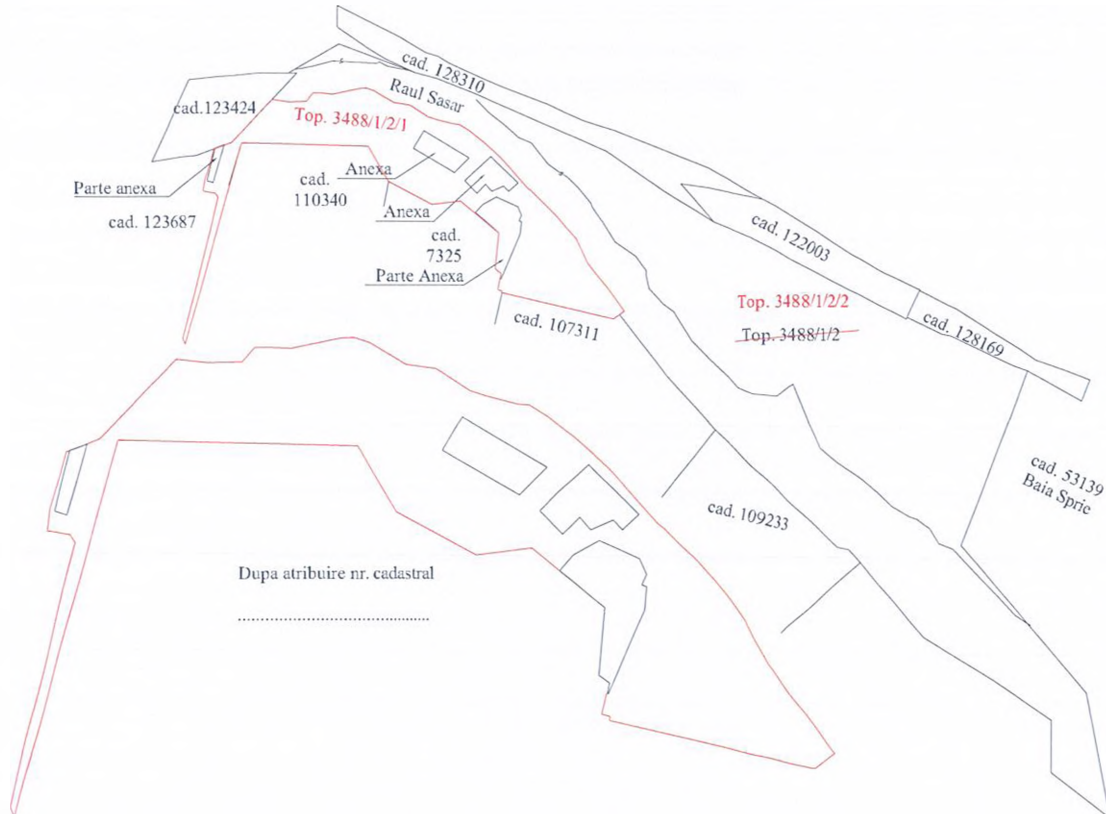

**PLAN DE AMPLASAMENT SI DELIMITARE**

Scara: 1:2880  
 INTRAVILAN  
 1 corp de proprietate

a imobilului cuprins in  
 C.F. 134260 BAIJA MARE, Nr. Topo. 3488/1/2  
 intravilan - mun. Baia Mare, jud. Maramures  
 UAT BAIJA MARE  
 1 imobil - INTRAVILAN

DUPA ATRIBUIRE NR. CADASTRAL.				
Nr. cadastral	Nr. topo	suprafata		PROPRIETAR
		ha	mp.	
	3488/1/2/1	-	4925	Domeniul privat al mun. Baia Mare

Nota: P.A.D. serveste la atestarea terenului la domeniul privat al mun. Baia Mare

SITUATIA ACTUALA					SITUATIA PROPUISA				
Nr. C.F.	Nr. Topo.	SUPRAFATA		PROPRIETAR	Nr. topo.	SUPRAFATA		PROPRIETAR	
		Ha	mp			Ha	mp		
134260	3488/1/2	3	9869	Statul Roman	3488/1/2/1	-	4925	Domeniul privat al mun. Baia Mare	
					3488/1/2/2	3	4944	Statul Roman	
Total		3	9869		Total	3	9869		